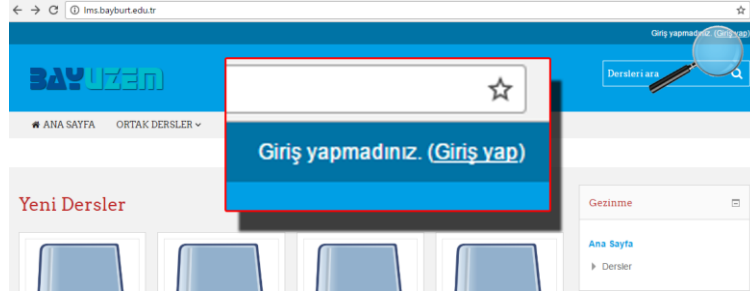

Açılan sayfa derslerin internet üzerinden verileceği (LMS) sayfadır. Bu sayfaya erişmek için ayrıca lms.bayburt.edu.tr adresini de kullanabilirsiniz.

2. LMS sayfasındaki derslere erişmek için giriş yapmanız gerekmektedir. Bunun için sayfanın sağ üst köşesinde bulunan Giriş Yap bağlantısı kullanılır.